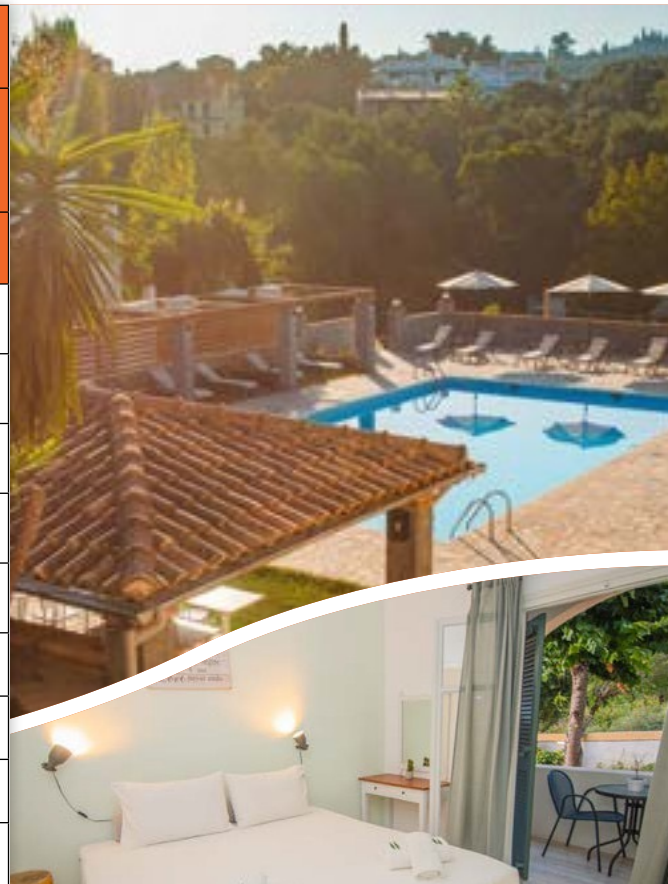

KATO KORAKIANA/DASSIA - CON PRIMA COLAZIONE

SOGGIORNO DAL - AL		VILLA KARMAR	
		DOUPLE/TRIPLE ROOM	
		BASE 2	3° LETTO
12/7	19/7	587	622
19/7	26/7	674	622
26/7	2/8	708	654
2/8	9/8	734	681
9/8	16/8	806	750
16/8	23/8	772	716
23/8	30/8	708	654
30/8	6/9	599	509
6/9	13/9	587	499