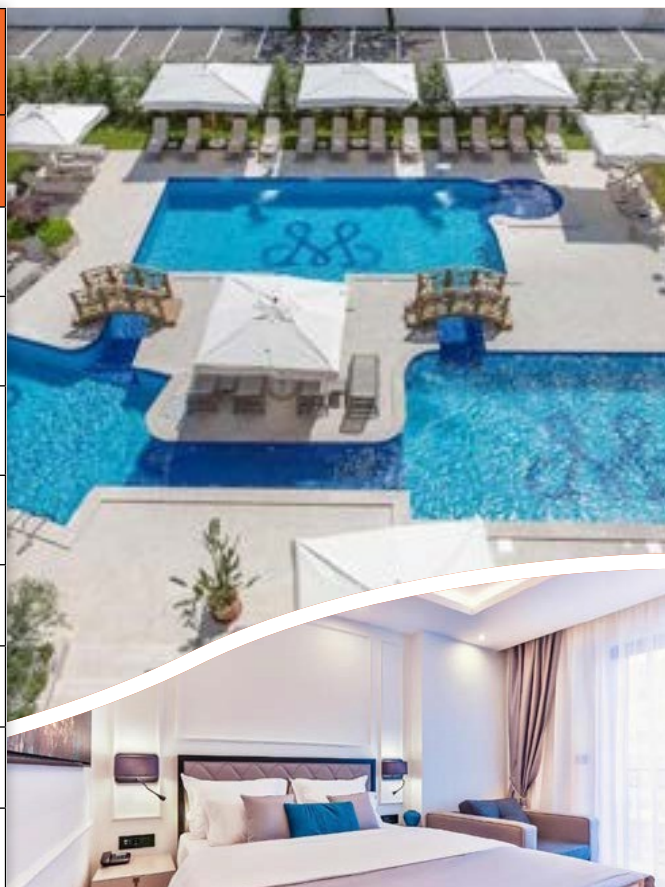

SOGGIORNO DAL - AL		HOTEL MOMENTUM	
		SUPERIOR ROOM BASE 2	3° LETTO CHD 2-12 ANNI N.C.
20/7	27/7	1024	266
27/7	3/8	1055	297
3/8	10/8	1080	312
10/8	17/8	1143	357
17/8	24/8	1092	315
24/8	31/8	1019	297
31/8	7/9	913	268
7/9	14/9	882	268

SOGGIORNO DAL - AL		HOTEL DIPLOMAT				
		DOUBLE ROOM ECONOMY	DOUBLE ROOM WITH EXTRABED			
			BASE 2	BASE 2	3° LETTO ADULTO	3° LETTO CHD 2-12 ANNI N.C.
20/7	27/7	920	1027	656	268	
27/7	3/8	962	1058	687	305	
3/8	10/8	973	1082	707	318	
10/8	17/8	1061	1146	761	368	
17/8	24/8	1021	1095	715	328	
24/8	31/8	934	1014	666	305	
31/8	7/9	873	976	632	273	
7/9	14/9	807	920	604	273