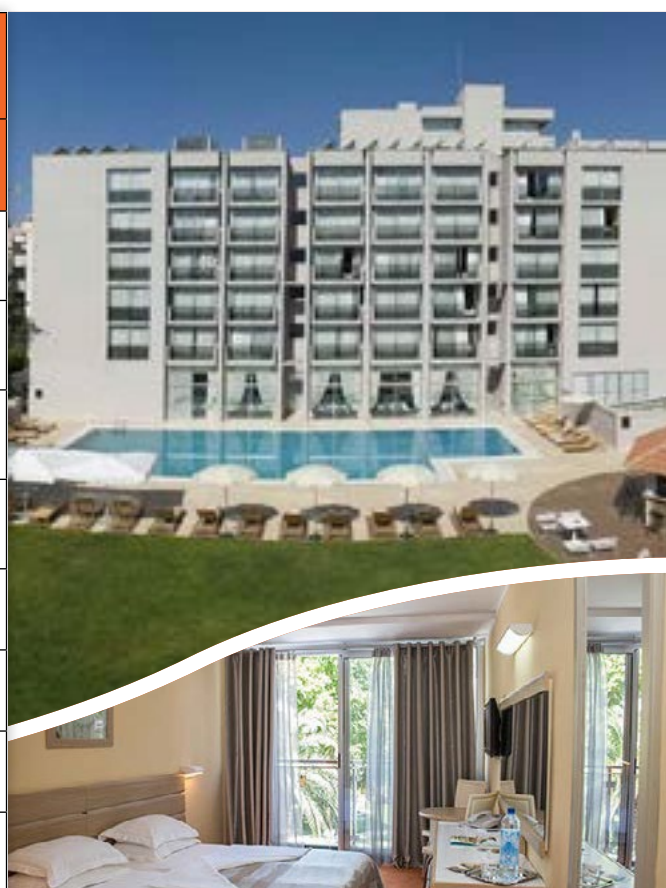

SOGGIORNO DAL - AL		MONTENEGRO BEACH HOTEL			
		STANDARD ROOM BASE 2	3° LETTO ADULTO	3° LETTO CHD 2-7 ANNI N.C.	3° LETTO CHD 7-12 ANNI N.C.
20/7	27/7	986	926	623	765
27/7	3/8	1017	980	669	814
3/8	10/8	1041	992	682	827
10/8	17/8	1103	1068	746	897
17/8	24/8	1053	1028	706	857
24/8	31/8	875	847	595	711
31/8	7/9	796	762	533	638
7/9	14/9	796	762	533	638