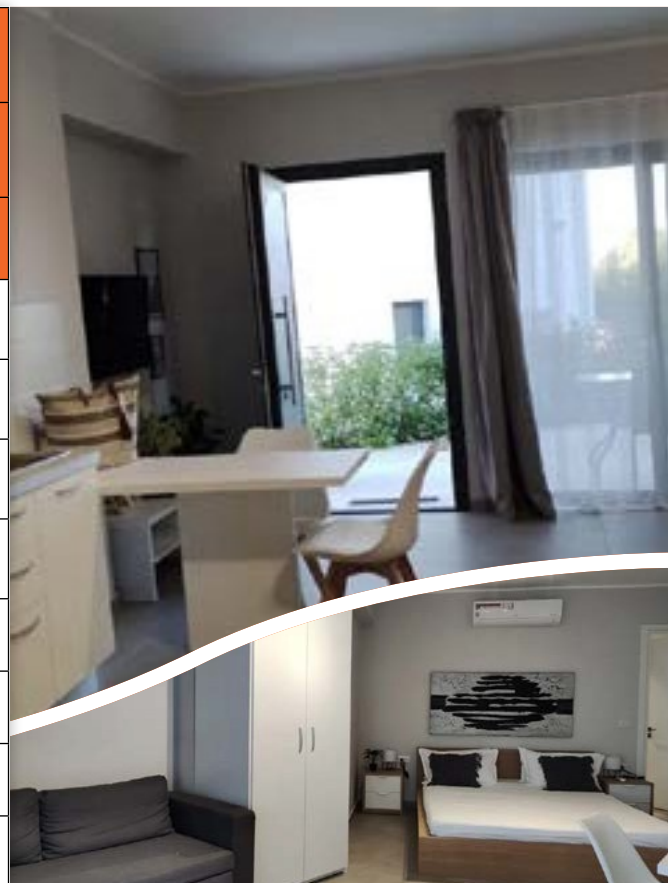

SOGGIORNO DAL - AL		ALONI SUITES				
		APT 2 BEDROOMS	APT 2 BEDROOMS	APT 2 BEDROOMS	APT 3 BEDROOMS	APT 3 BEDROOMS
		BASE 2	BASE 3	BASE 4	BASE 5	BASE 6
19/7	26/7	759	685	671	713	713
26/7	2/8	881	811	752	811	811
2/8	9/8	932	881	816	849	849
9/8	16/8	1024	946	878	902	902
16/8	23/8	943	912	825	879	879
23/8	30/8	907	855	790	823	823
30/8	6/9	780	746	649	714	714
6/9	13/9	725	661	598	644	644

SOGGIORNO DAL - AL		CLARAS APARTMENTS
		MONOLOCALE
		BASE 2
19/7	26/7	823
26/7	2/8	868
2/8	9/8	894
9/8	16/8	948
16/8	23/8	926
23/8	30/8	868
30/8	6/9	798
6/9	13/9	737